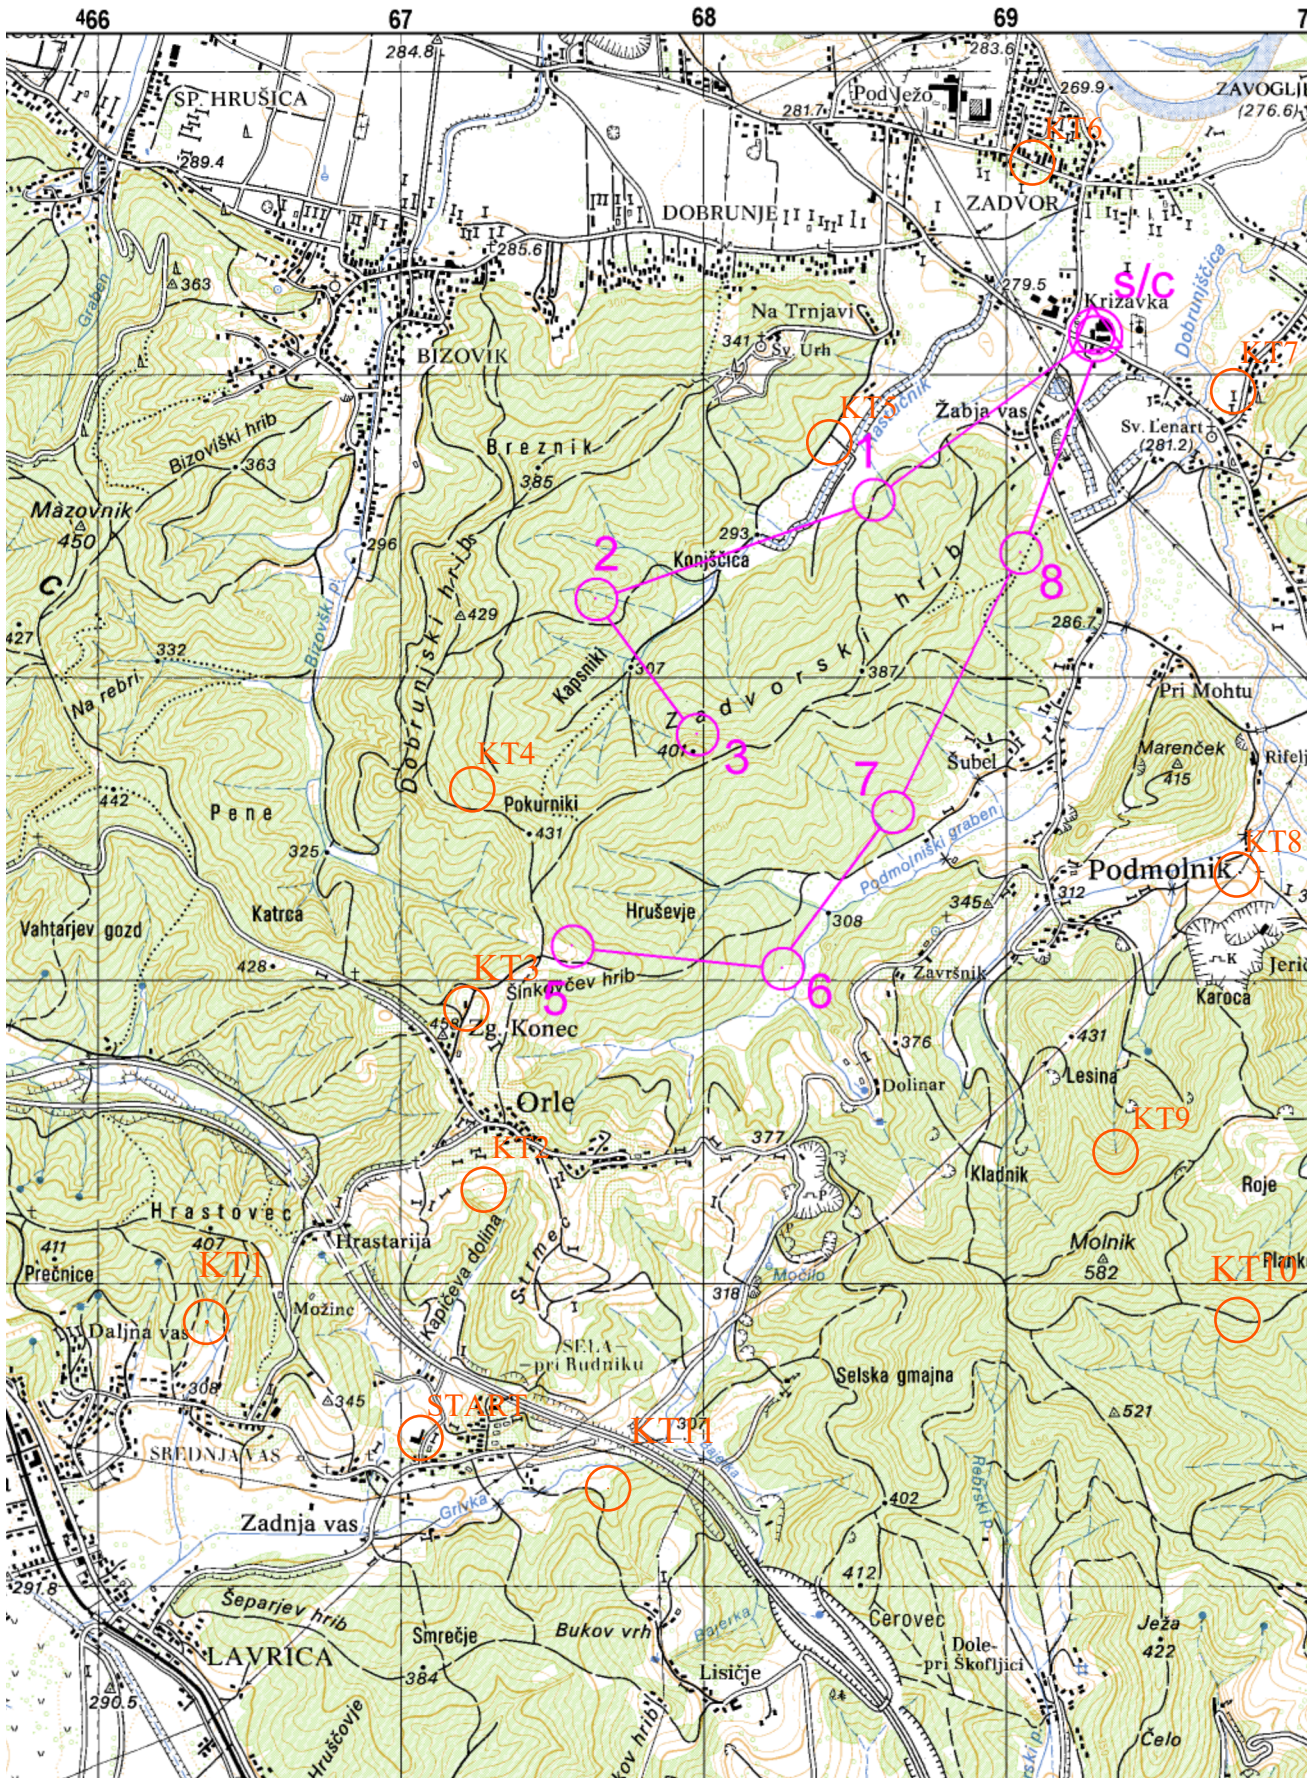

# Nočno orientacijsko tekmovanje SOSTRO 2015

<http://not.mocvir.si/>

## POPOTNICE

500 m

Vir: Državna topa  
© Geodetska

0.0 km 0.5 km 1.0 km 1.5 km 2.0 km